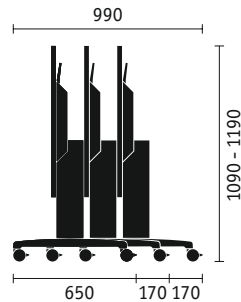

Staffeltisch