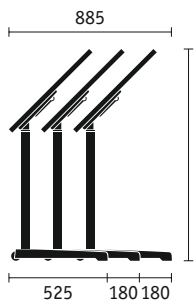

personal desk