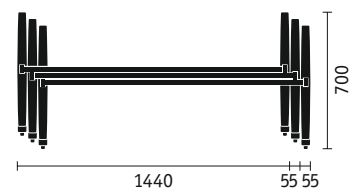

Pinnwand, Garderobe