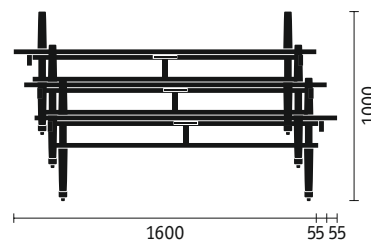

Staffeltisch